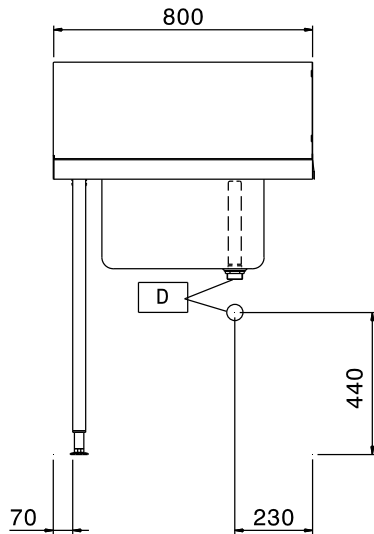

AIA # \_\_\_\_\_

865307 (BHHPTB08L)

Tavolo di prelavaggio con  
vasca 500x400 mm, per  
lavastoviglie a capottina,  
sinistra vs. destra, 800 mm**Descrizione****Articolo N°** \_\_\_\_\_

Per lavastoviglie a capottina. Costruito in acciaio inox 304 AISI. Altezza paraspruzzi 250 mm. N. 2 gambe tubolari a sezione quadrata 40x40 mm su piedini regolabili. Dimensione vasca 500x400x300h mm con tubo troppo pieno e foro di scarico. Direzione cestello: da sinistra a destra.

**Costruzione**

- Piedini da 50 mm regolabili in altezza per garantire un perfetto allineamento e connessione con gli elementi della zona lavaggio.
- Alzatina inclusa.
- Piani completamente piegati con profilo anti-gocciolamento per una pulizia facile e sicura.
- Tutte le superfici lisce con finitura lucida.
- Gambe quadrate in tubolari da 40x40 mm in acciaio inox AISI 304.
- Interamente in acciaio inox AISI 304.
- Devono essere fissati alla lavastoviglie e dotati di una coppia di piedini all'altra estremità.
- [NOT TRANSLATED]

Approvazione: \_\_\_\_\_

Fronte

Lato

Alto

**Informazioni chiave**
**Dimensioni esterne, larghezza:**

865307 (BHHPTB08L) 800 mm

**Dimensioni esterne, profondità:**

745 mm

**Dimensioni esterne, altezza:**

1170 mm

**Peso netto:**

6 kg

**Dimensioni alzatina, Altezza**

300 mm

**Dimensioni vasca**

500x400x300h