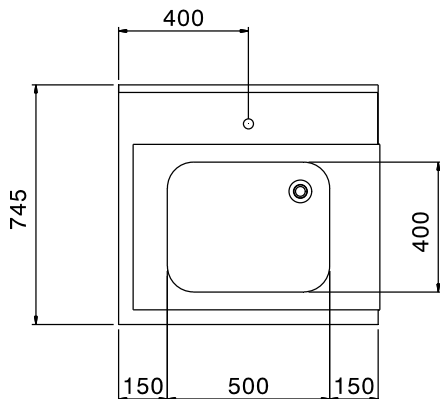

AIA # \_\_\_\_\_

865307 (BHHPTB08L)

Tavolo di prelavaggio con  
vasca 500x400 mm, per  
lavastoviglie a capottina,  
sinistra vs. destra, 800 mm**Descrizione****Articolo N°** \_\_\_\_\_

Per lavastoviglie a capottina. Costruito in acciaio inox 304 AISI. Altezza paraspruzzi 250 mm. N. 2 gambe tubolari a sezione quadrata 40x40 mm su piedini regolabili. Dimensione vasca 500x400x300h mm con tubo troppo pieno e foro di scarico. Direzione cestello: da sinistra a destra.

**Costruzione**

- Piedini da 50 mm regolabili in altezza per garantire un perfetto allineamento e connessione con gli elementi della zona lavaggio.
- Alzatina inclusa.
- Piani completamente piegati con profilo anti-gocciolamento per una pulizia facile e sicura.
- Tutte le superfici lisce con finitura lucida.
- Gambe quadrate in tubolari da 40x40 mm in acciaio inox AISI 304.
- Interamente in acciaio inox AISI 304.
- Devono essere fissati alla lavastoviglie e dotati di una coppia di piedini all'altra estremità.
- [NOT TRANSLATED]

Approvazione: \_\_\_\_\_

Fronte

Lato

Alto

**Informazioni chiave**
**Dimensioni esterne, larghezza:**

865307 (BHHPTB08L) 800 mm

**Dimensioni esterne, profondità:**

745 mm

**Dimensioni esterne, altezza:**

1170 mm

**Peso netto:**

6 kg

**Dimensioni alzatina, Altezza**

300 mm

**Dimensioni vasca**

500x400x300h