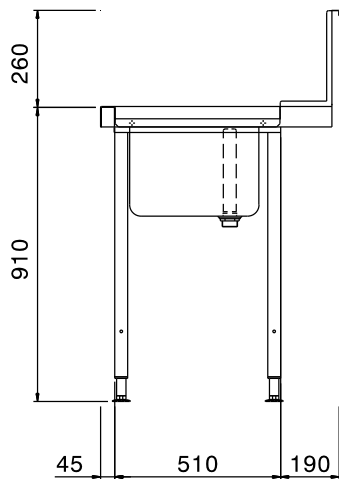

AIA # \_\_\_\_\_

865307 (BHHPTB08L)

Tavolo di prelavaggio con  
vasca 500x400 mm, per  
lavastoviglie a capottina,  
sinistra vs. destra, 800 mm**Descrizione****Articolo N°** \_\_\_\_\_

Per lavastoviglie a capottina. Costruito in acciaio inox 304 AISI. Altezza paraspruzzi 250 mm. N. 2 gambe tubolari a sezione quadrata 40x40 mm su piedini regolabili. Dimensione vasca 500x400x300h mm con tubo troppo pieno e foro di scarico. Direzione cestello: da sinistra a destra.

**Accessori opzionali**

- Ripiano inferiore per tavolo lavaggio, 800 mm PNC 865351
- Kit per fissaggio a pavimento di 2 gambe quadre composto da 2 piedini con flange e tasselli. PNC 865386
- Sifone singolo in plastica da 2" per lavatoi PNC 895313

Approvazione: \_\_\_\_\_

Fronte

Lato

Alto

**Informazioni chiave**
**Dimensioni esterne, larghezza:**

865307 (BHHPTB08L) 800 mm

**Dimensioni esterne, profondità:**

745 mm

**Dimensioni esterne, altezza:**

1170 mm

**Peso netto:**

6 kg

**Dimensioni alzatina, Altezza**

300 mm

**Dimensioni vasca**

500x400x300h